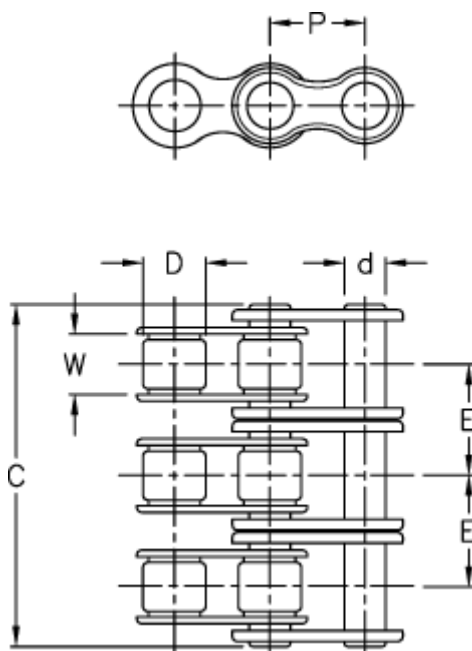

Varenummer: 6100130061  
Beskrivelse: Samleled 5/8 triplex 10B-3

## Mål

Brudkraft	= 67600
C	= 52,20
d	= 5,08
D	= 10,16
E	= 16,59
For kædebetegnelse	= 10 B-3
For kæde størrelse	= 5/8
P	= 15,875

W = 9,65